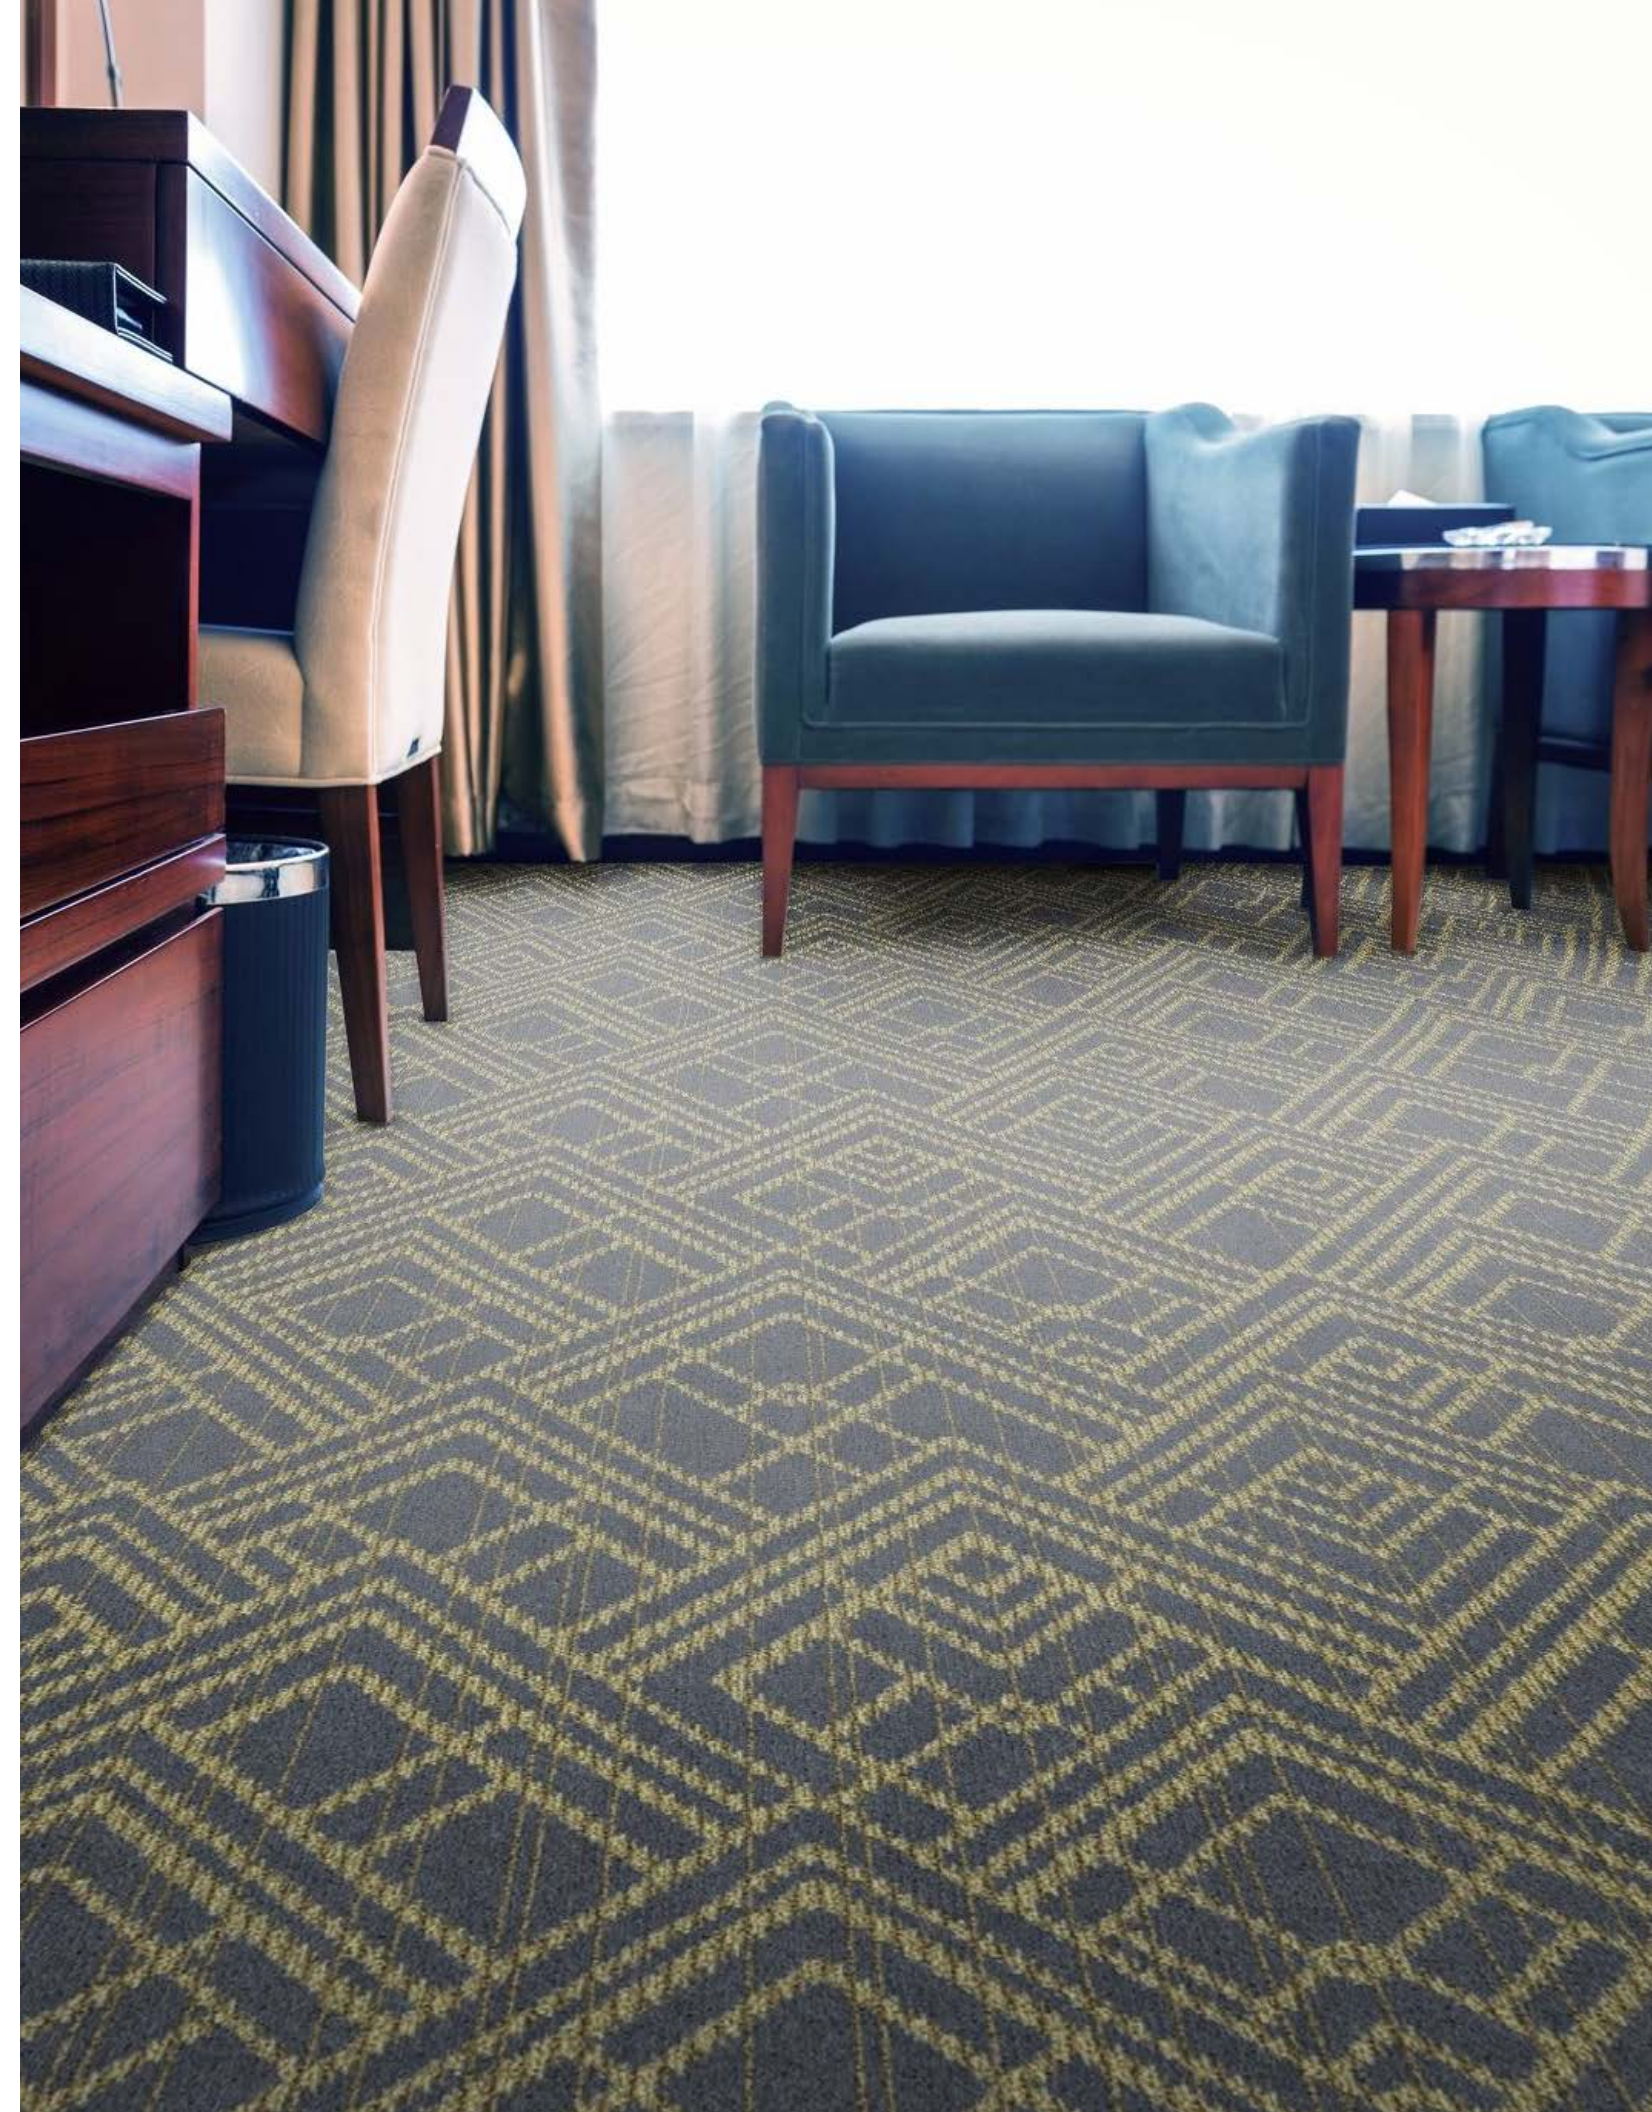

126 Avid 32 oz.
AV33 Cardamom

36 oz. 6126 Avid
AR633 Cardamom

Repeat 36" x 31"

- A 6198
- B 6182
- C 6201