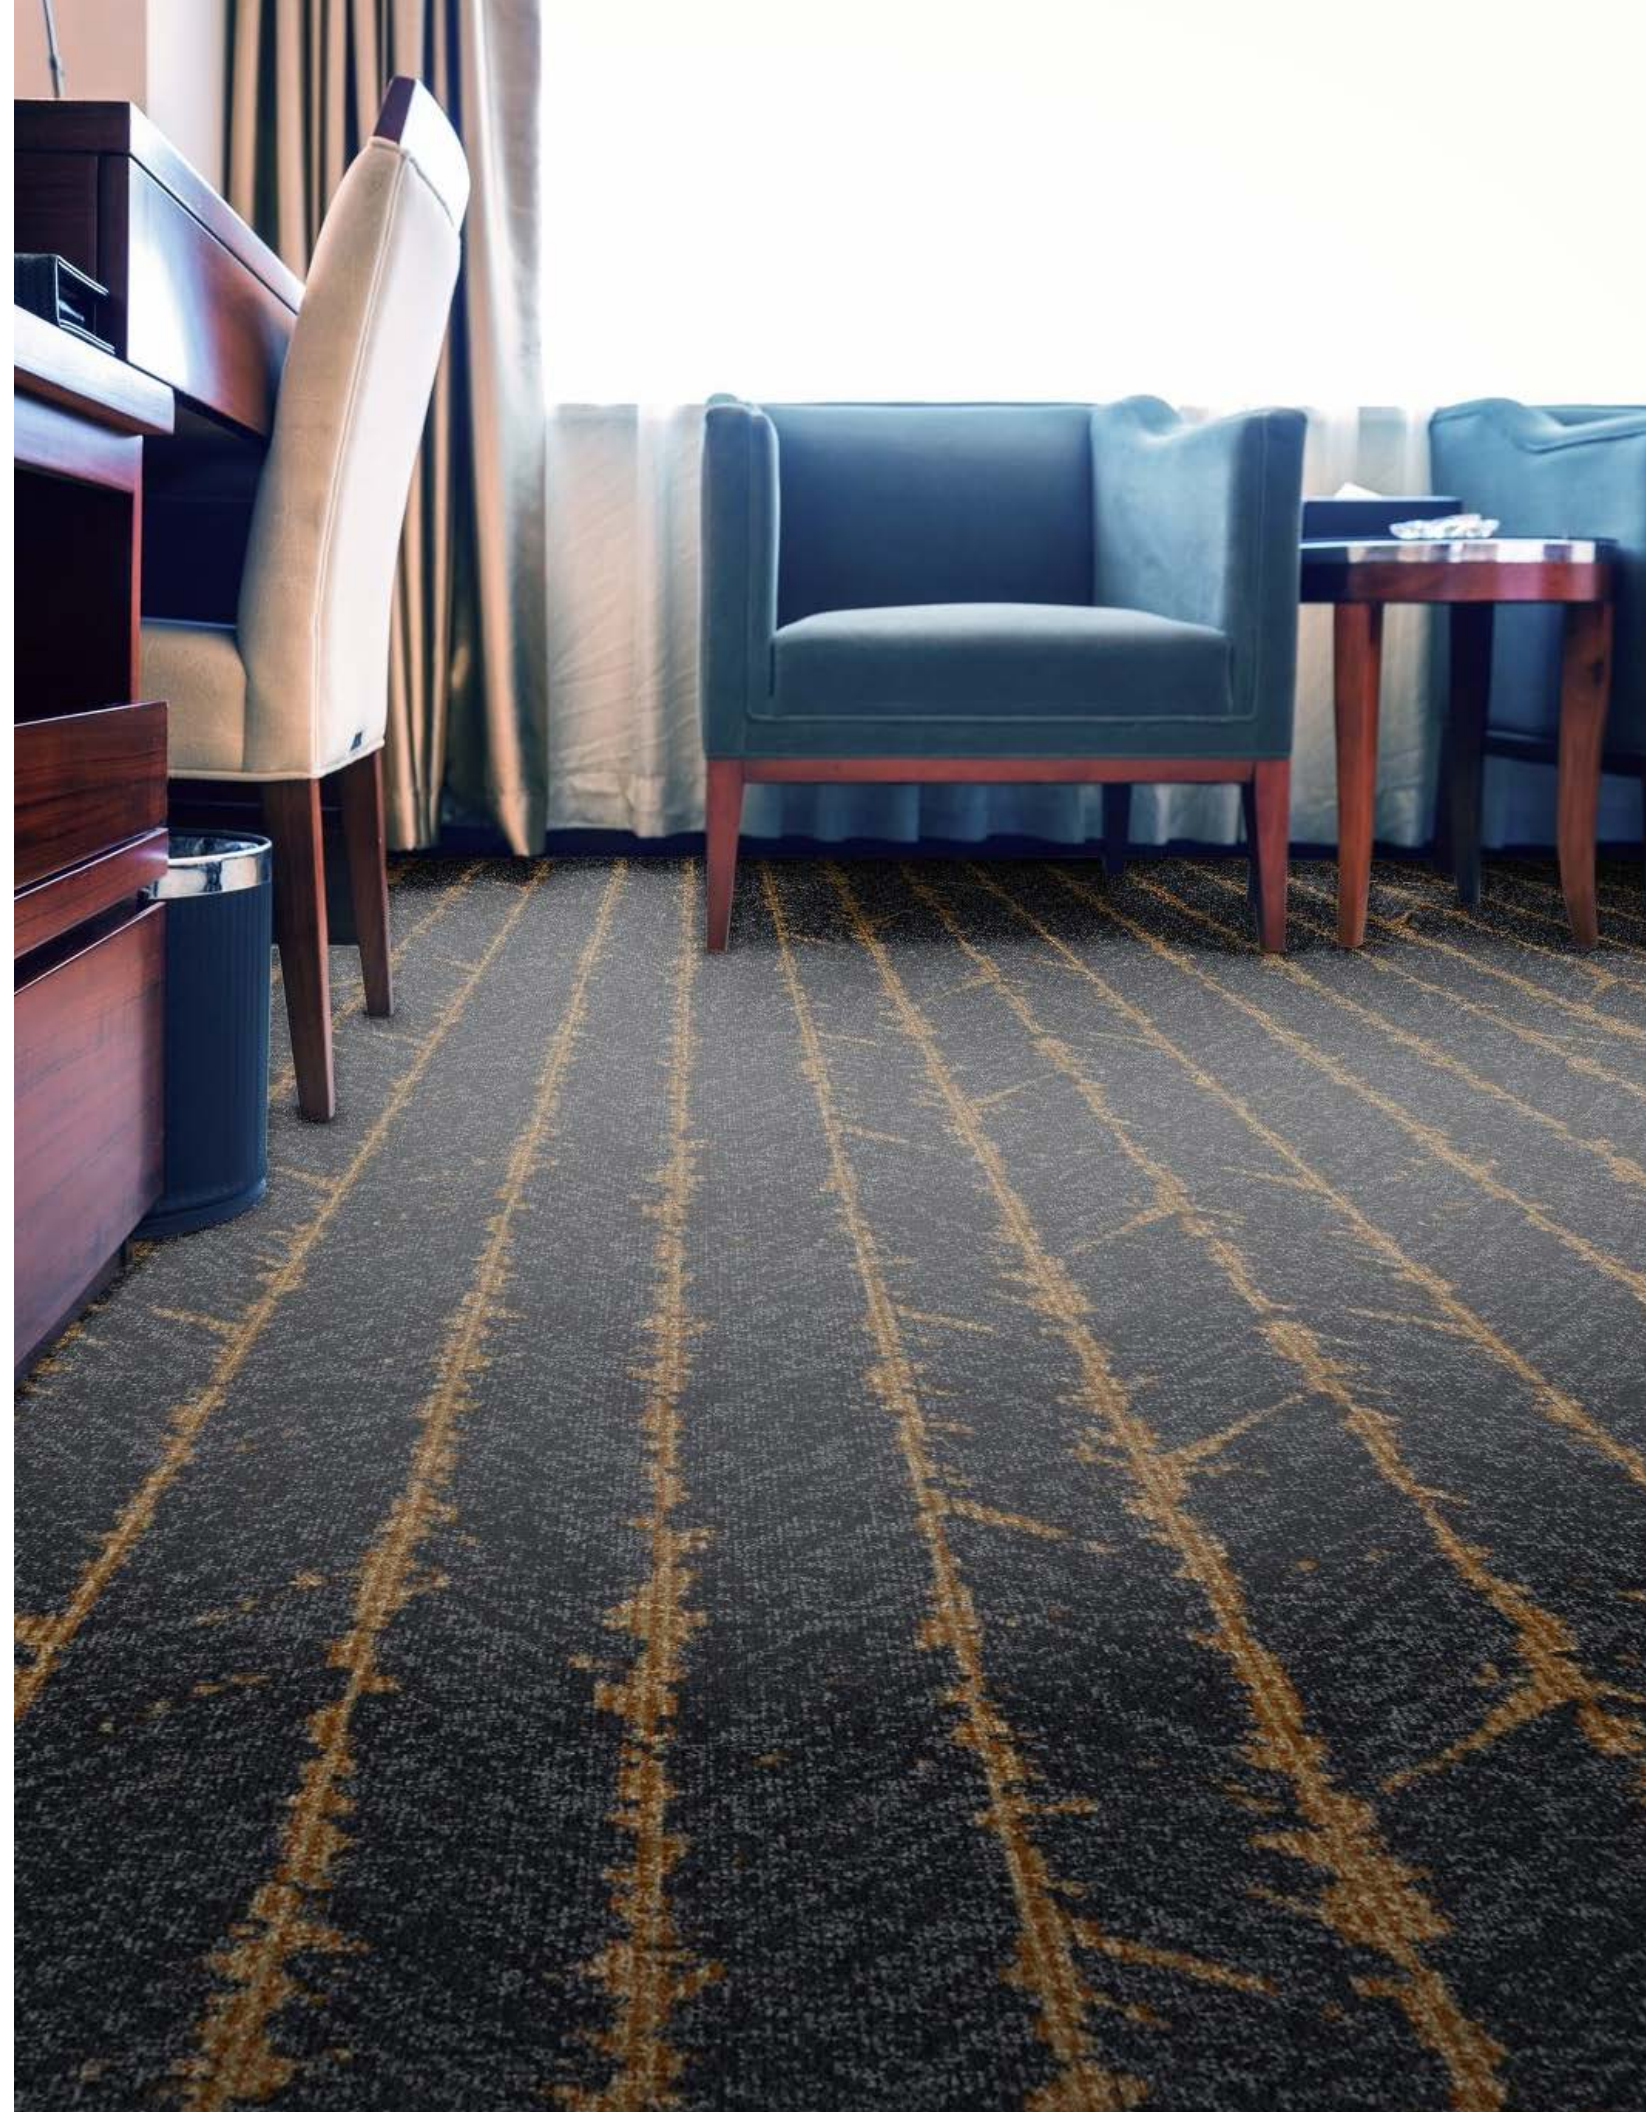

135 Valor 32 oz.
VL31 Shipwreck

36 oz. 6135 Valor
VL631 Shipwreck

Repeat 36" x 30"

- A 6174
- B 6187
- C 6060