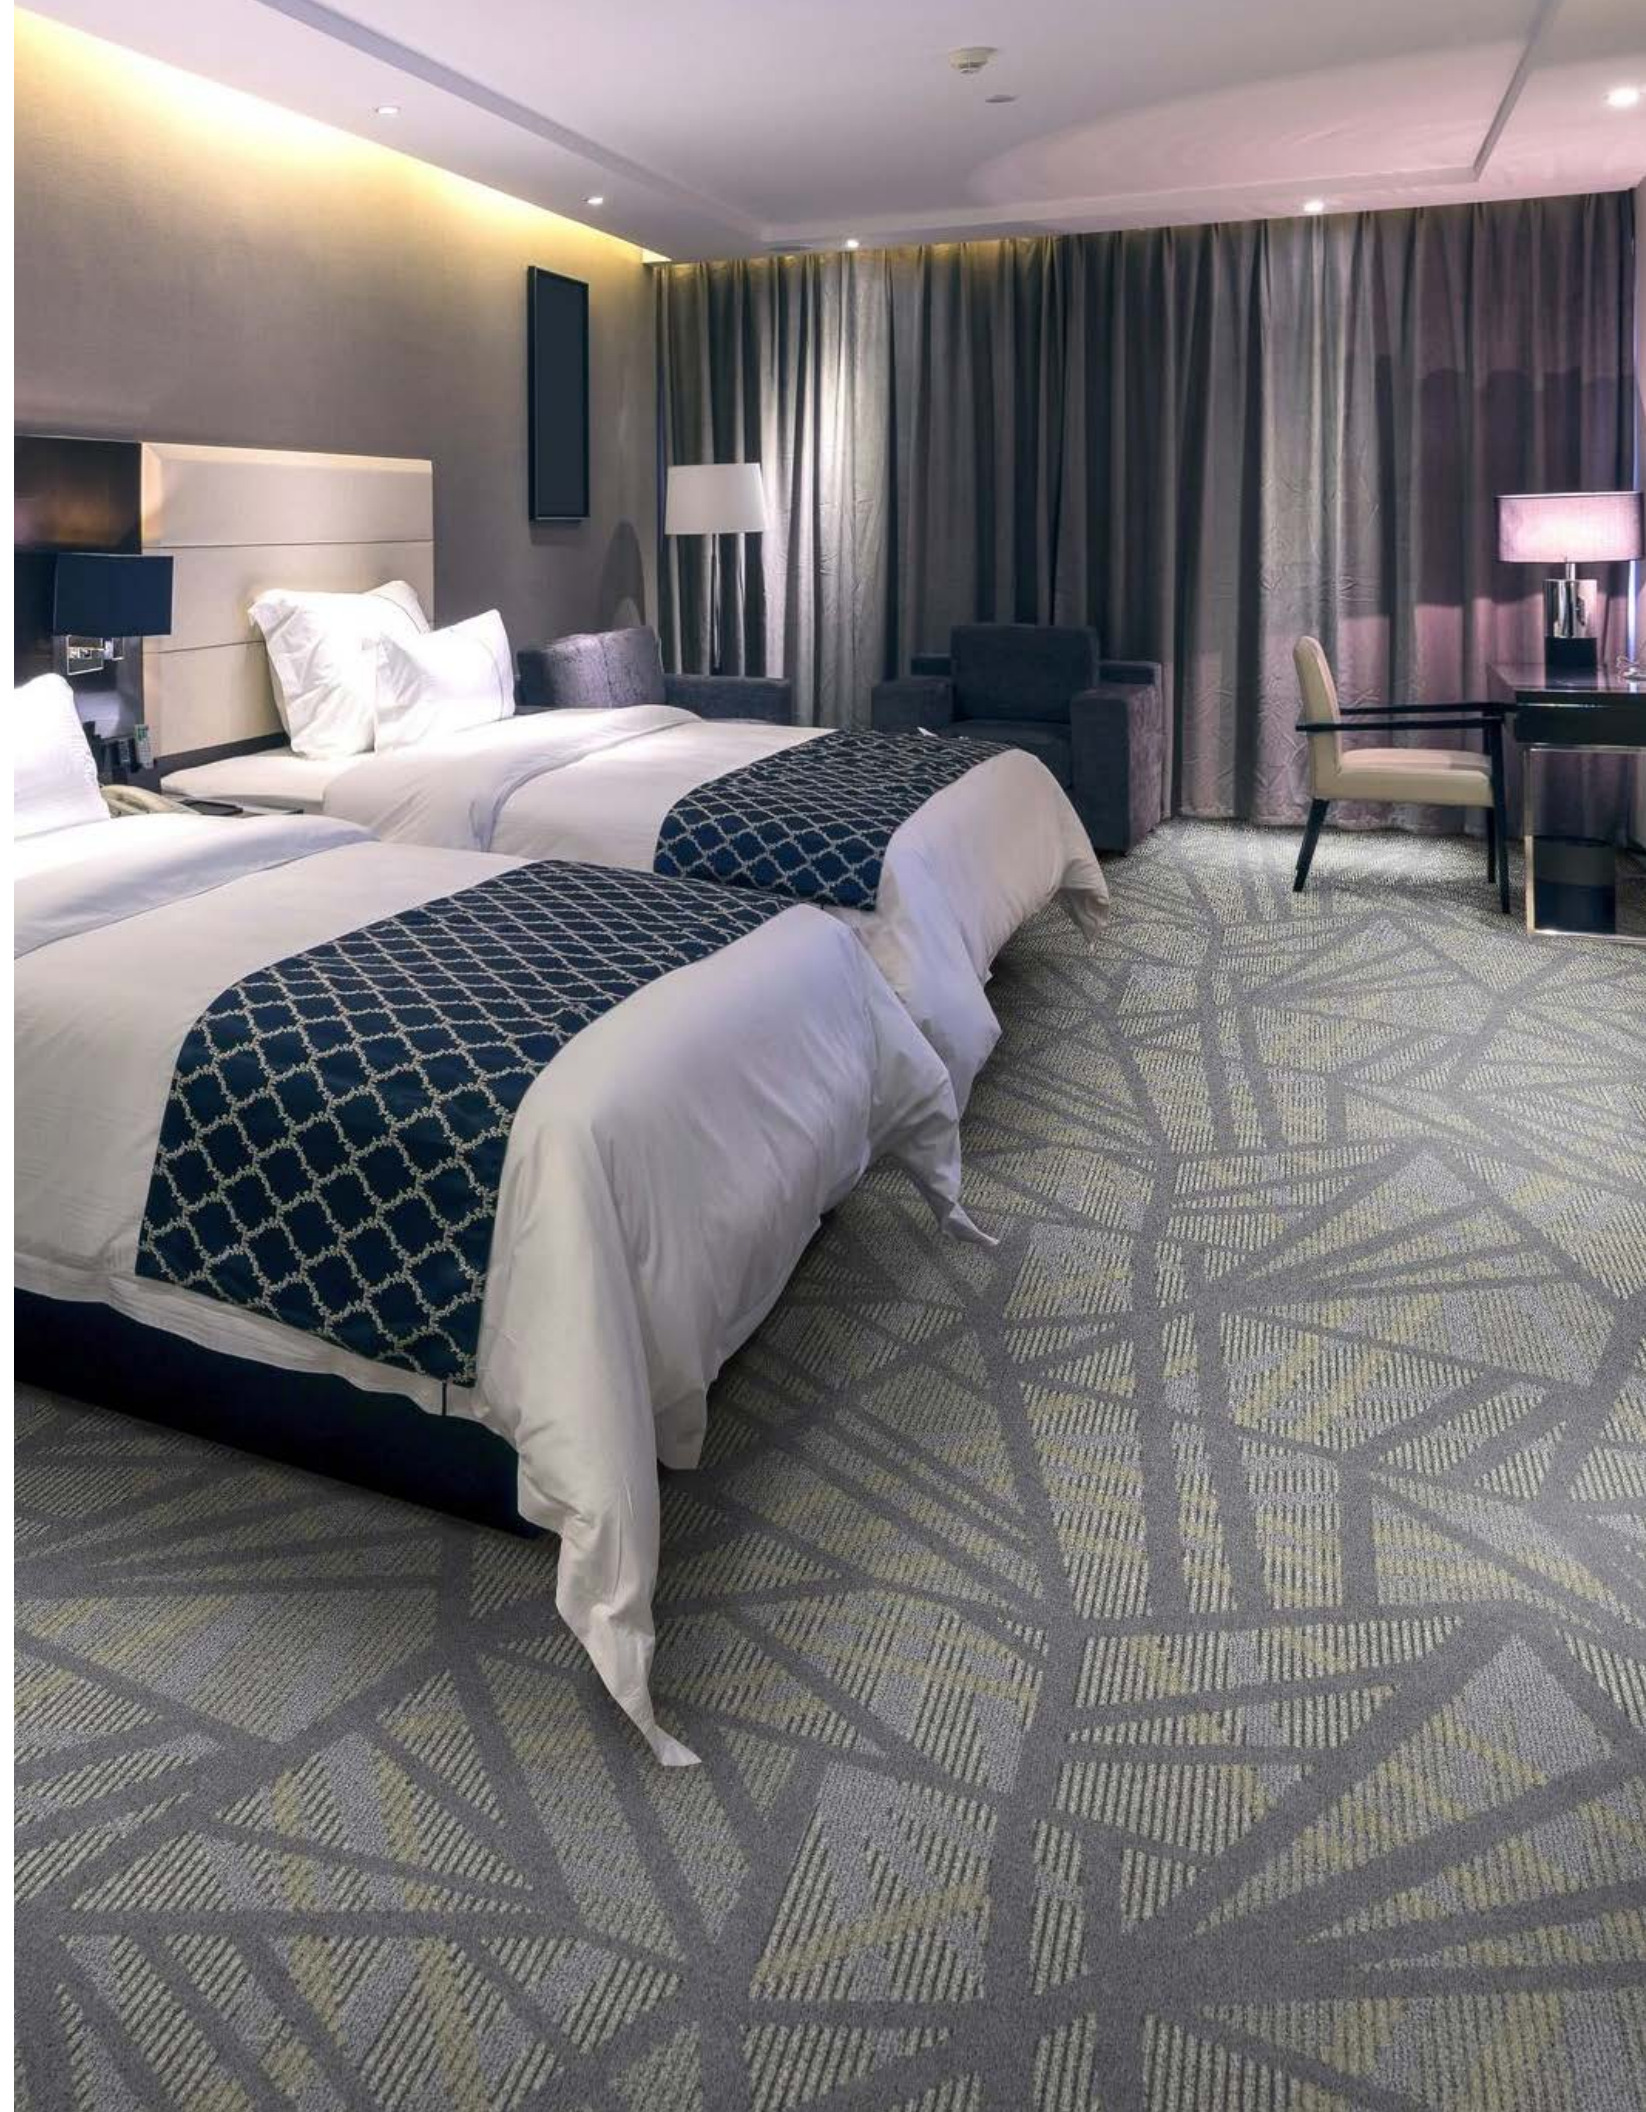

130 Fierce 32 oz.
FR39 Winterberry

36 oz. 6130 Fierce
FR639 Winterberry

Repeat 48" x 48"

- A ■ 6068
- B ■ 6066
- C ■ 6195

131 Keen 32 oz.
KN38 Blush

36 oz. 6131 Keen
KN638 Blush

Repeat 24" x 24"

- A 6117
- B 6156
- C 6179