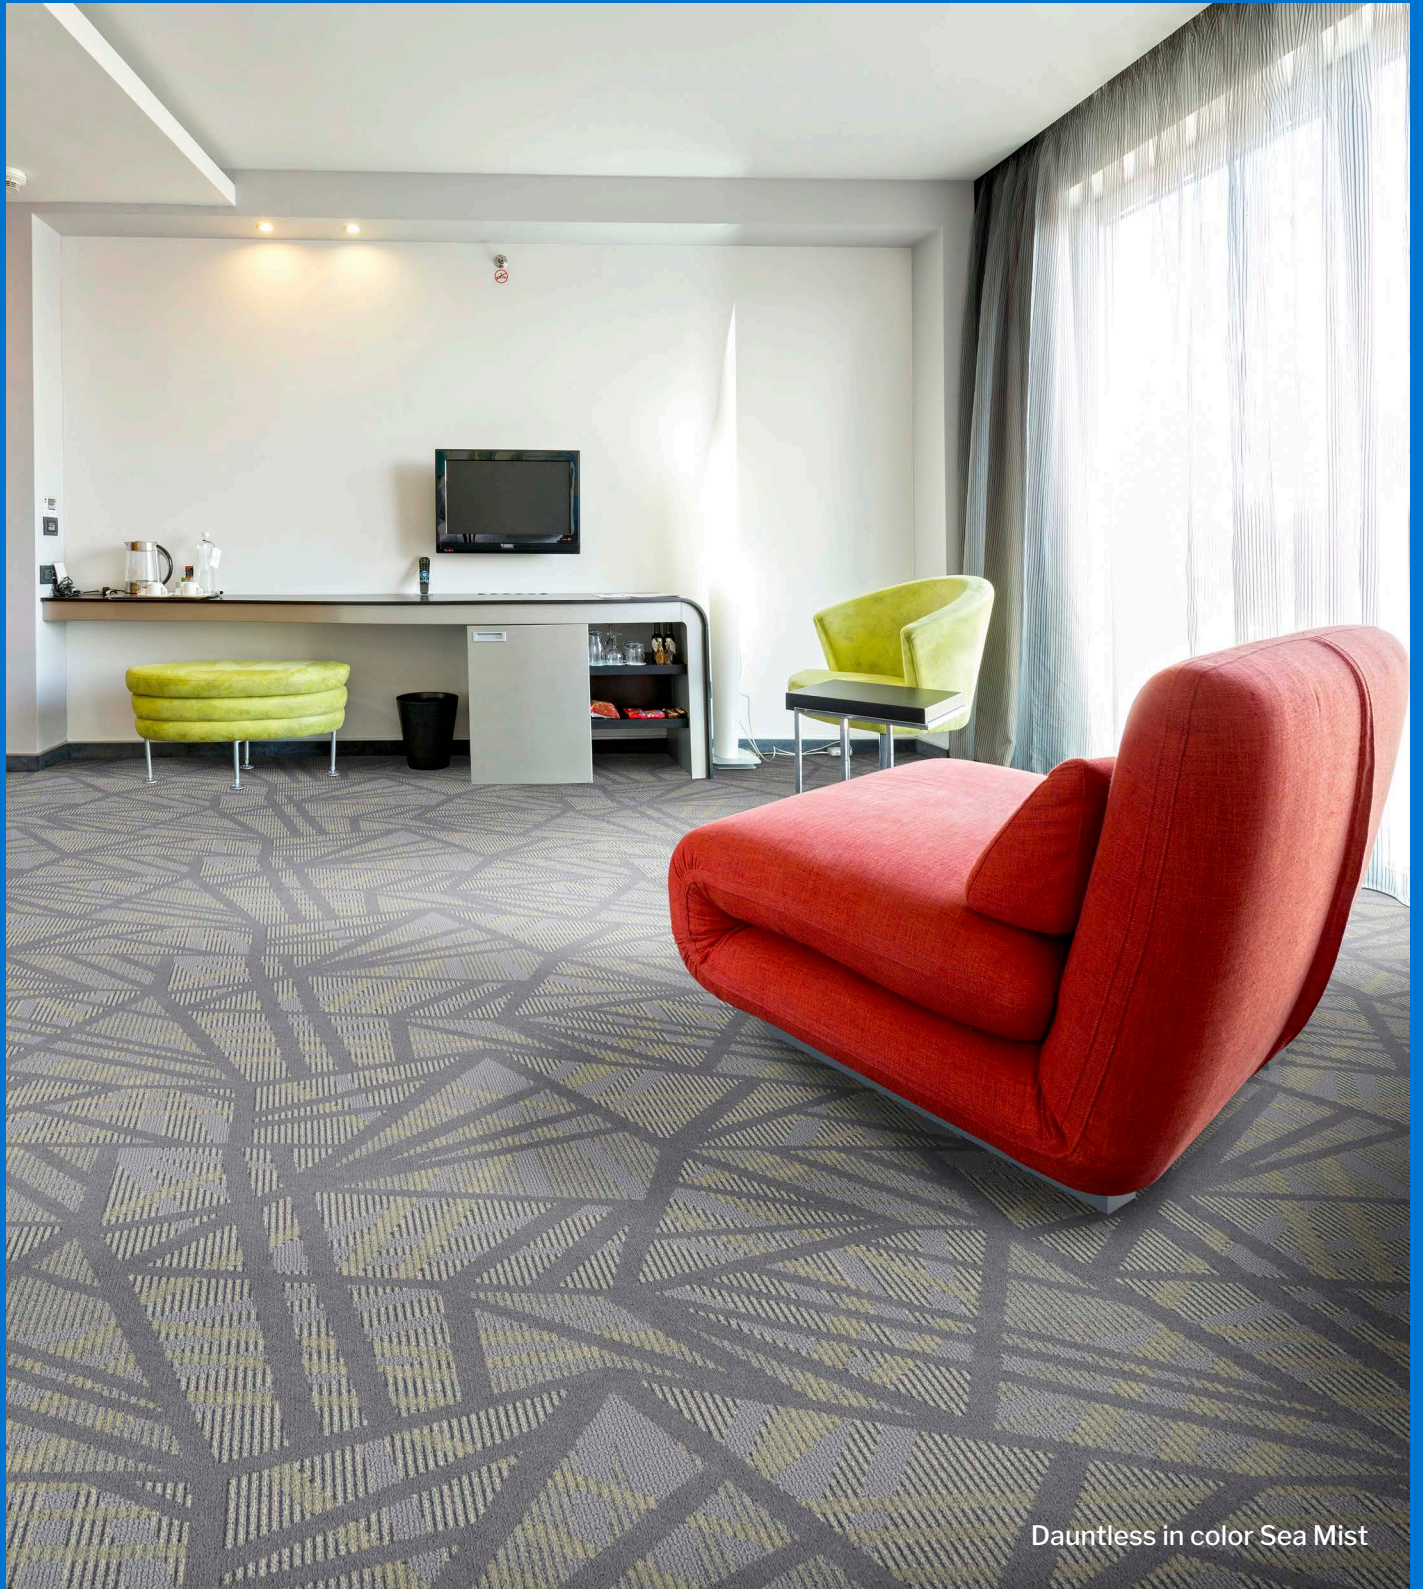

136 Zealous 32 oz.
ZL36 Deluge

36 oz. 6136 Zealous
ZL636 Deluge

Repeat 72" x 72"

- A ■ 6177
- B ■ 6022
- C ■ 6180

Dauntless in color Sea Mist

734 South River Street
PO Box 1779
Calhoun, GA 30703

844.225.3100